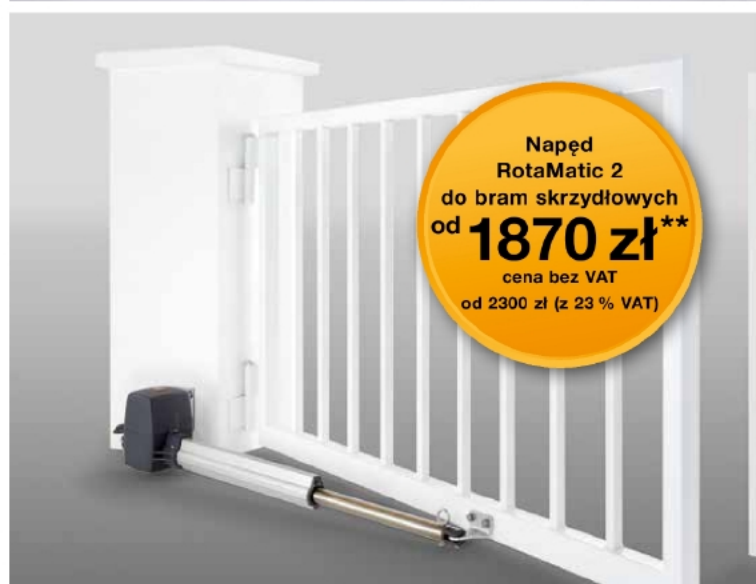

Napęd
RotaMatic 2
do bram skrzydłowych
od **1870 zł****
cena bez VAT
od 2300 zł (z 23 % VAT)